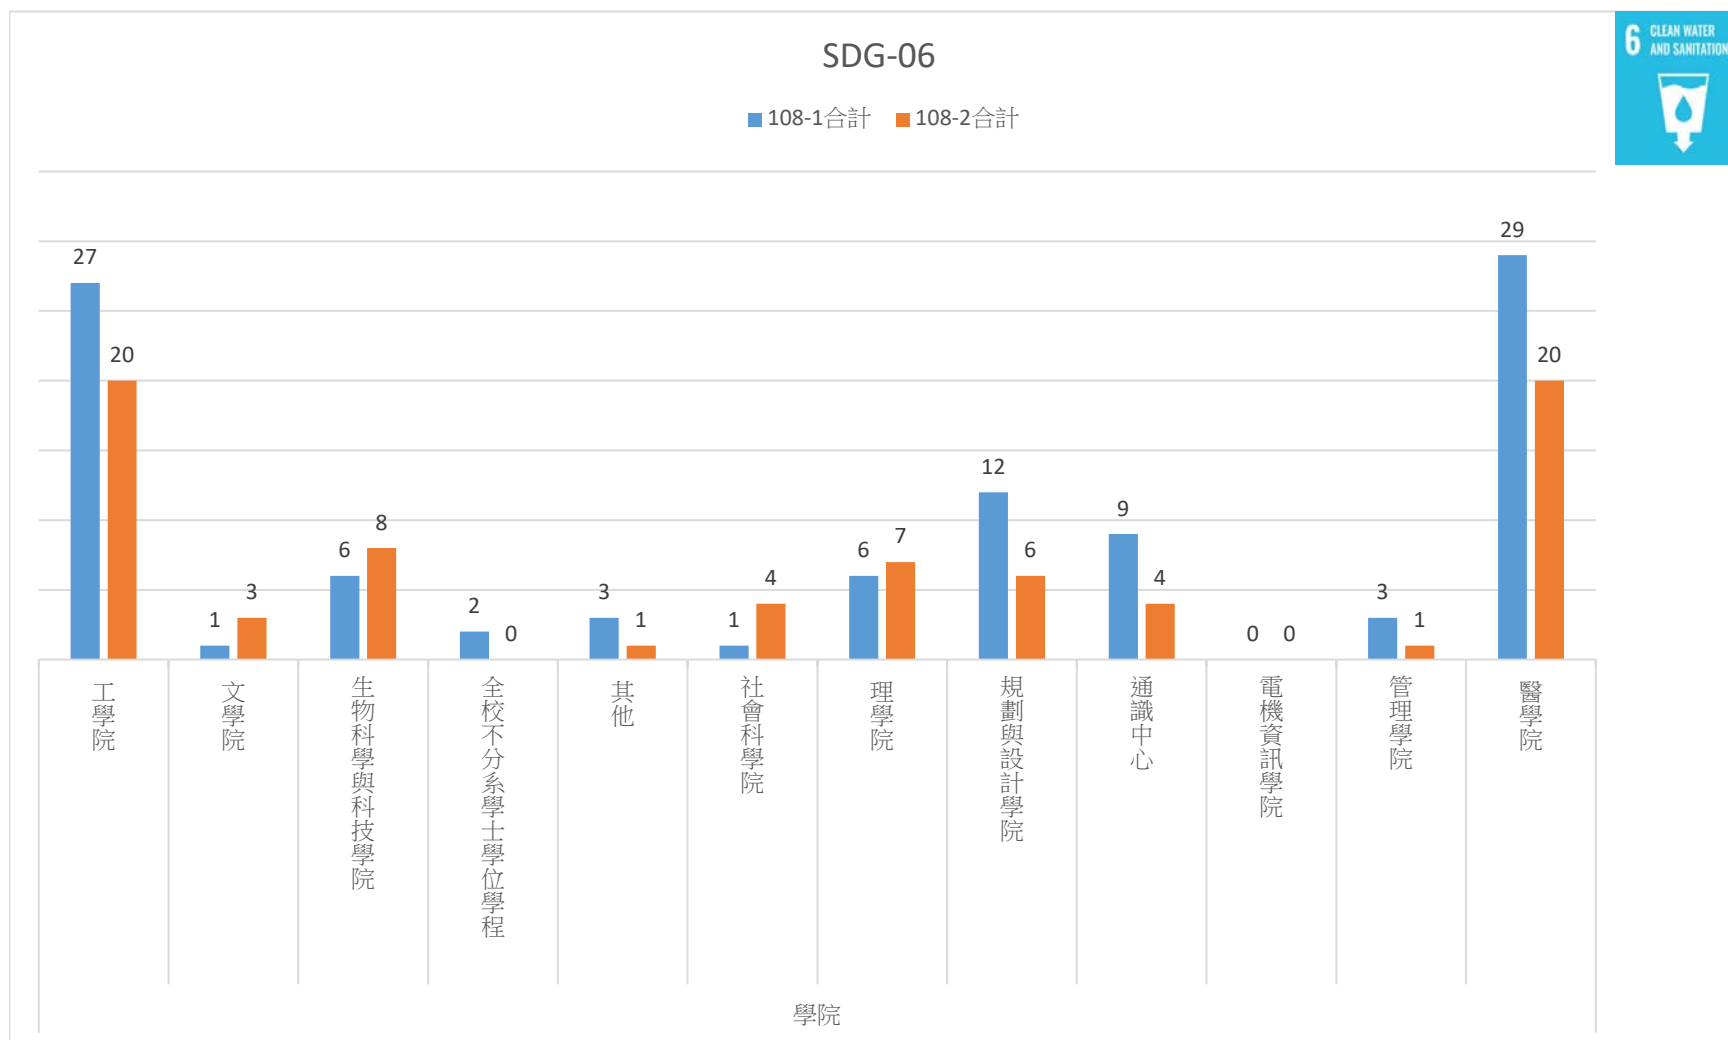

計數-開課序號	學院												
	工學院	文學院	生物科學	全校不分	其他	社會科學	理學院	規劃與設	通識中心	電機資訊	管理學院	醫學院	Total
108-1合計	27	1	6	2	3	1	6	12	9	0	3	29	99
108-2合計	20	3	8	0	1	4	7	6	4	0	1	20	74