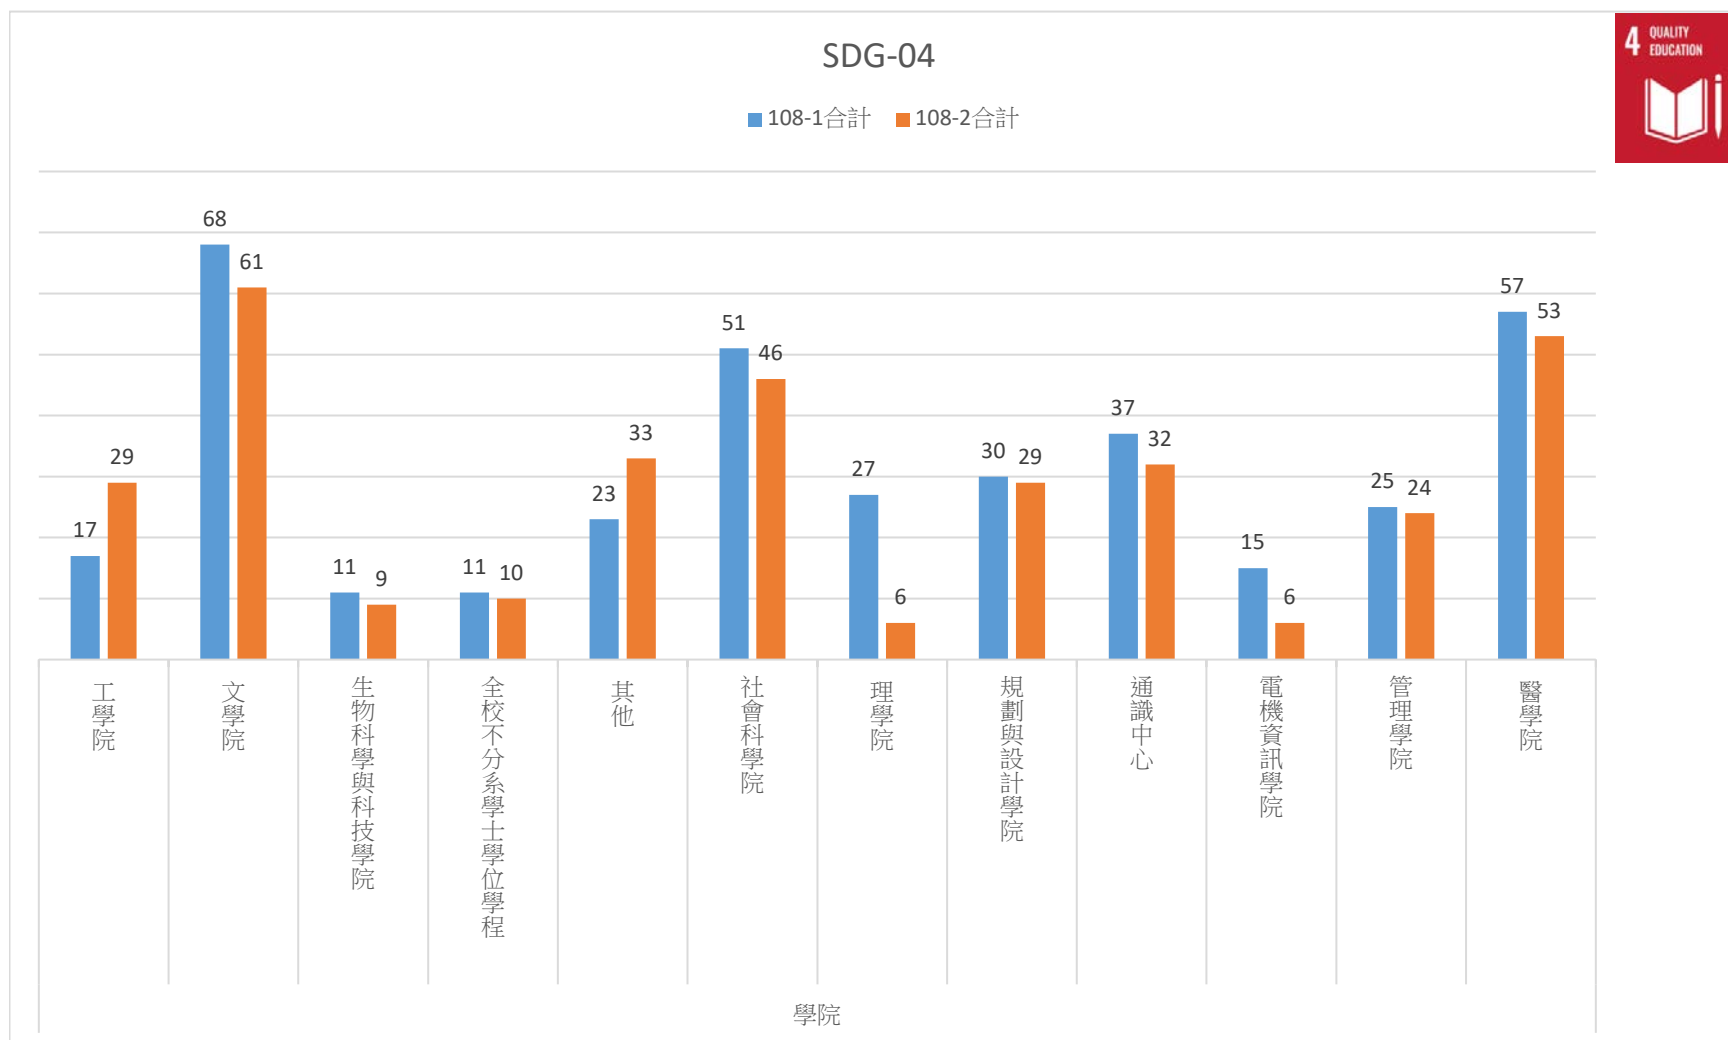

計數-開課序號	學院												
	工學院	文學院	生物科學	全校不分	其他	社會科學	理學院	規劃與設	通識中心	電機資訊	管理學院	醫學院	Total
108-1合計	17	68	11	11	23	51	27	30	37	15	25	57	372
108-2合計	29	61	9	10	33	46	6	29	32	6	24	53	338