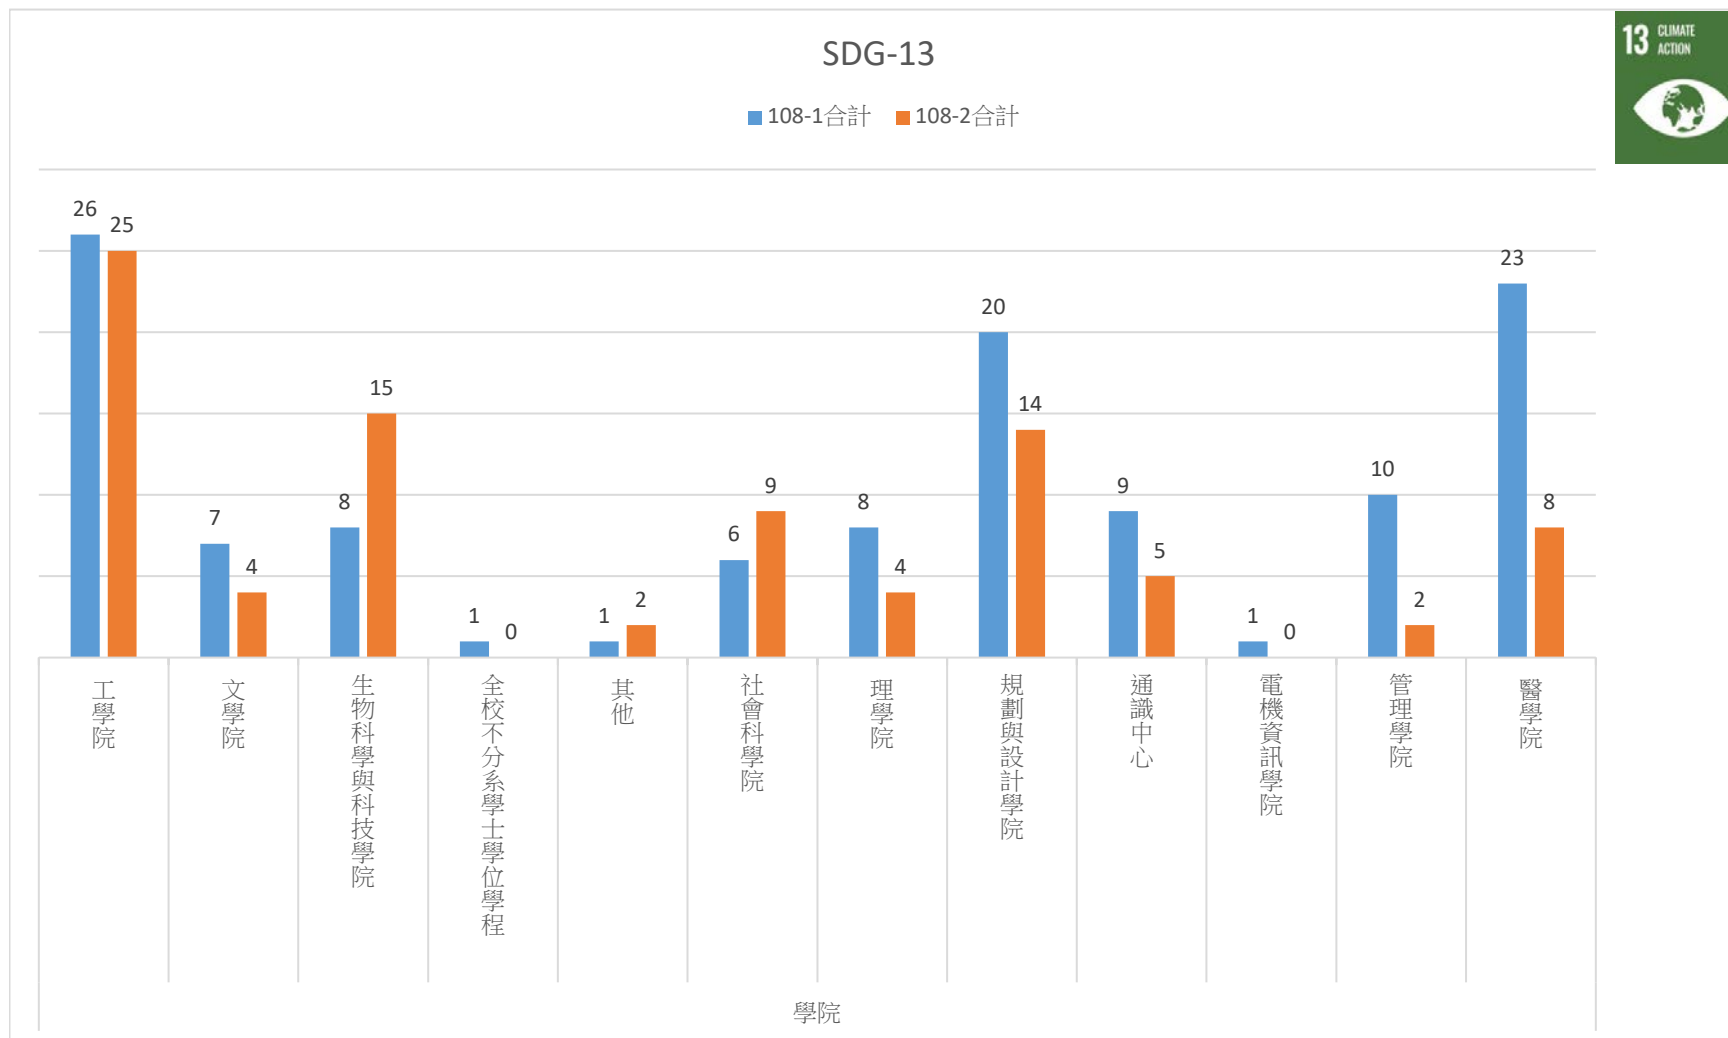

計數-開課序號	學院												
	工學院	文學院	生物科學	全校不分	其他	社會科學	理學院	規劃與設	通識中心	電機資訊	管理學院	醫學院	Total
108-1合計	26	7	8	1	1	6	8	20	9	1	10	23	120
108-2合計	25	4	15	0	2	9	4	14	5	0	2	8	88