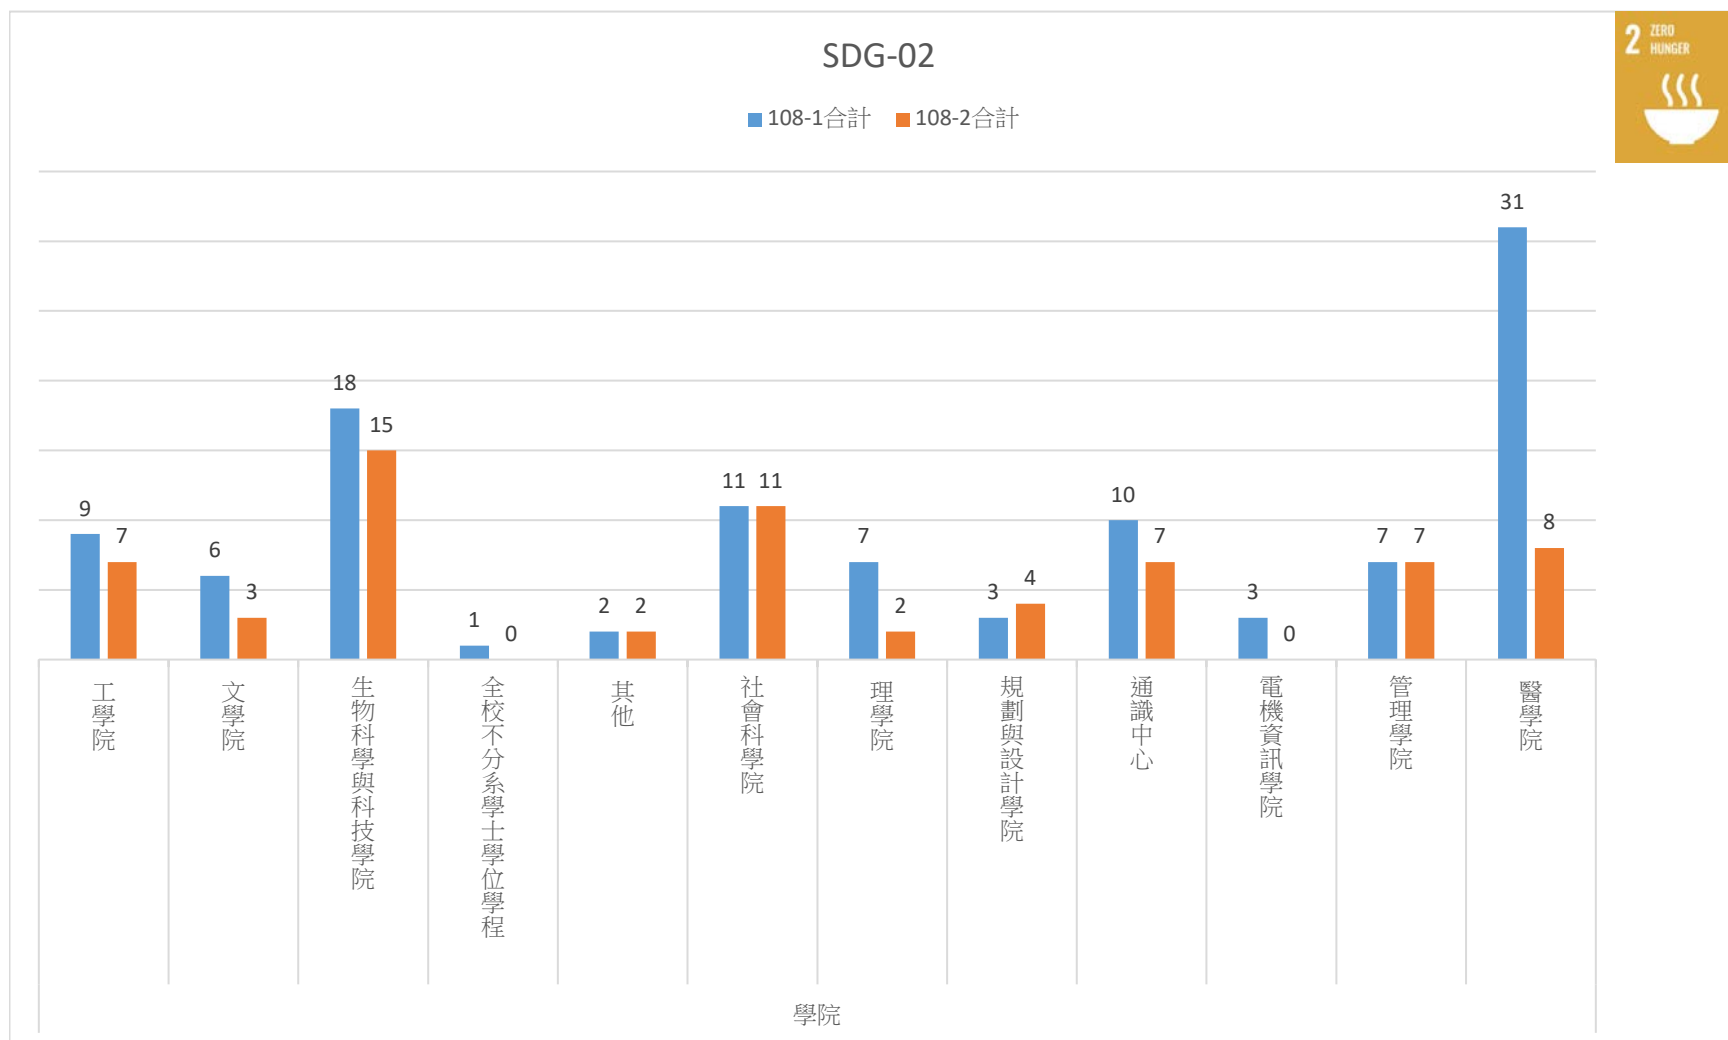

計數-開課序號	學院												
	工學院	文學院	生物科學	全校不分	其他	社會科學	理學院	規劃與設	通識中心	電機資訊	管理學院	醫學院	Total
108-1合計	11	9	13	4	3	19	8	10	10	3	11	42	143
108-2合計	10	6	12	2	2	22	3	10	11	0	9	14	101

計數-開課序號	學院												
	工學院	文學院	生物科學	全校不分	其他	社會科學	理學院	規劃與設	通識中心	電機資訊	管理學院	醫學院	Total
108-1合計	9	6	18	1	2	11	7	3	10	3	7	31	108
108-2合計	7	3	15	0	2	11	2	4	7	0	7	8	66