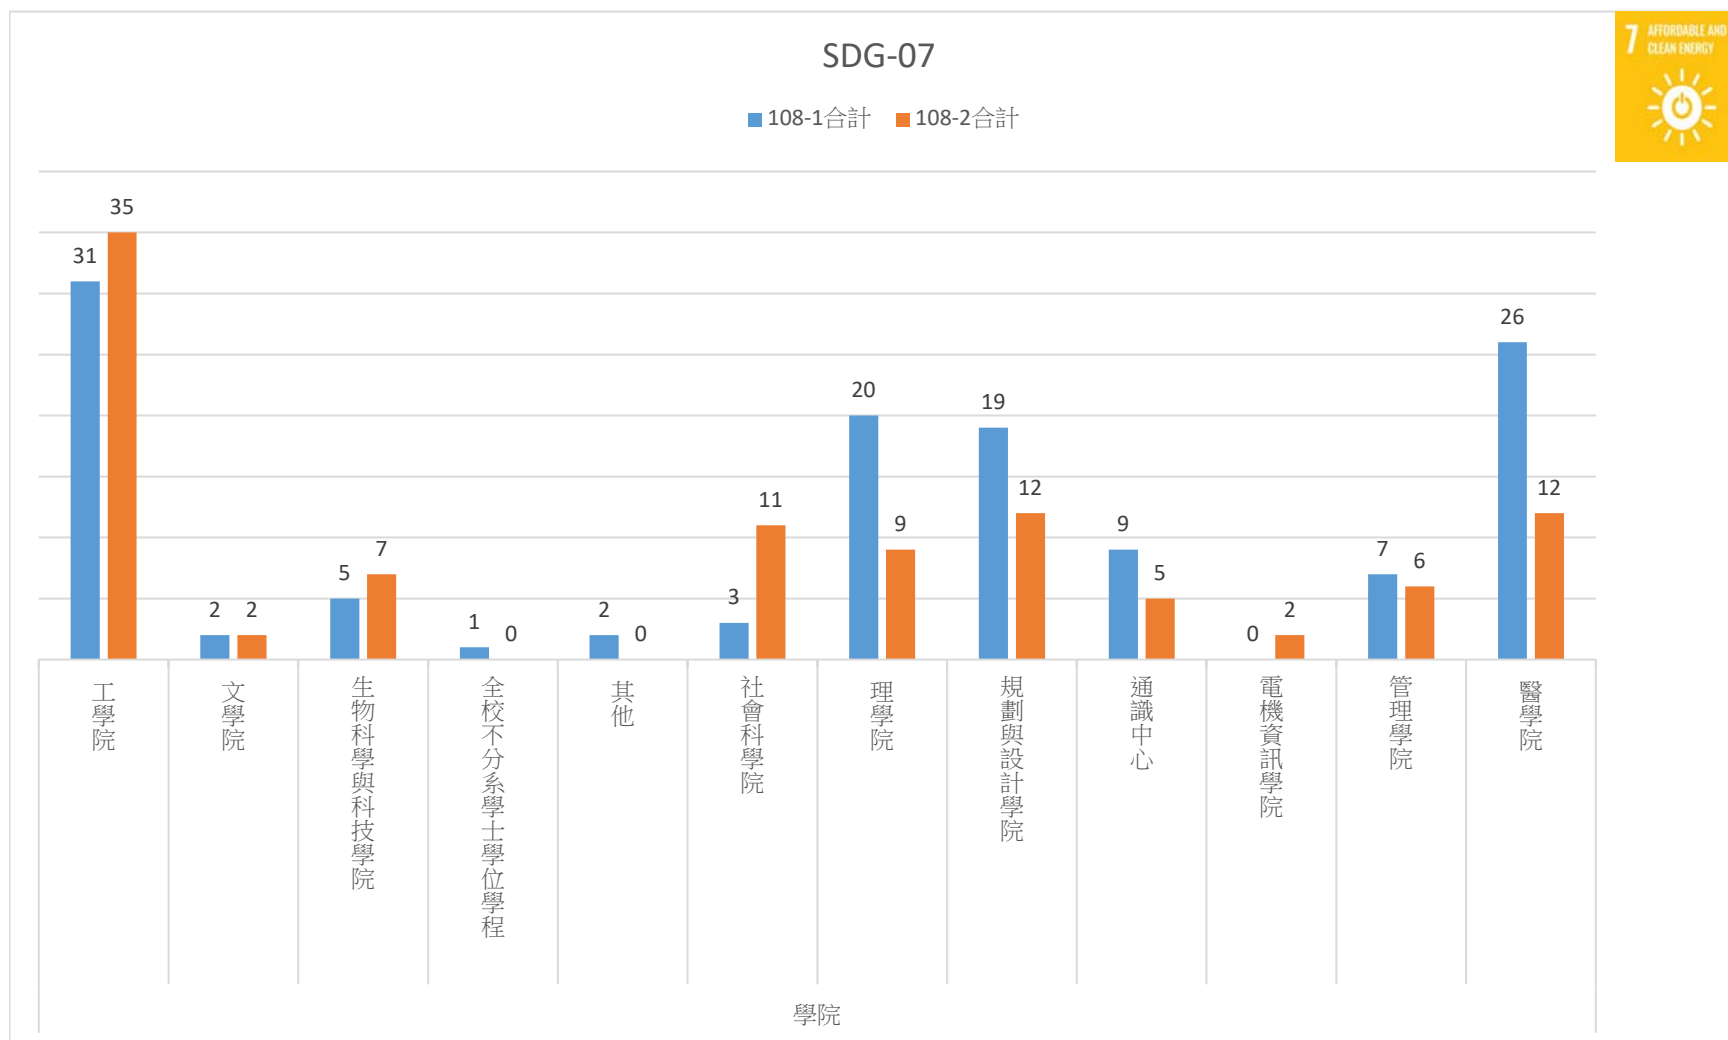

計數-開課序號	學院												
	工學院	文學院	生物科學	全校不分	其他	社會科學	理學院	規劃與設	通識中心	電機資訊	管理學院	醫學院	Total
108-1合計	31	2	5	1	2	3	20	19	9	0	7	26	125
108-2合計	35	2	7	0	0	11	9	12	5	2	6	12	101