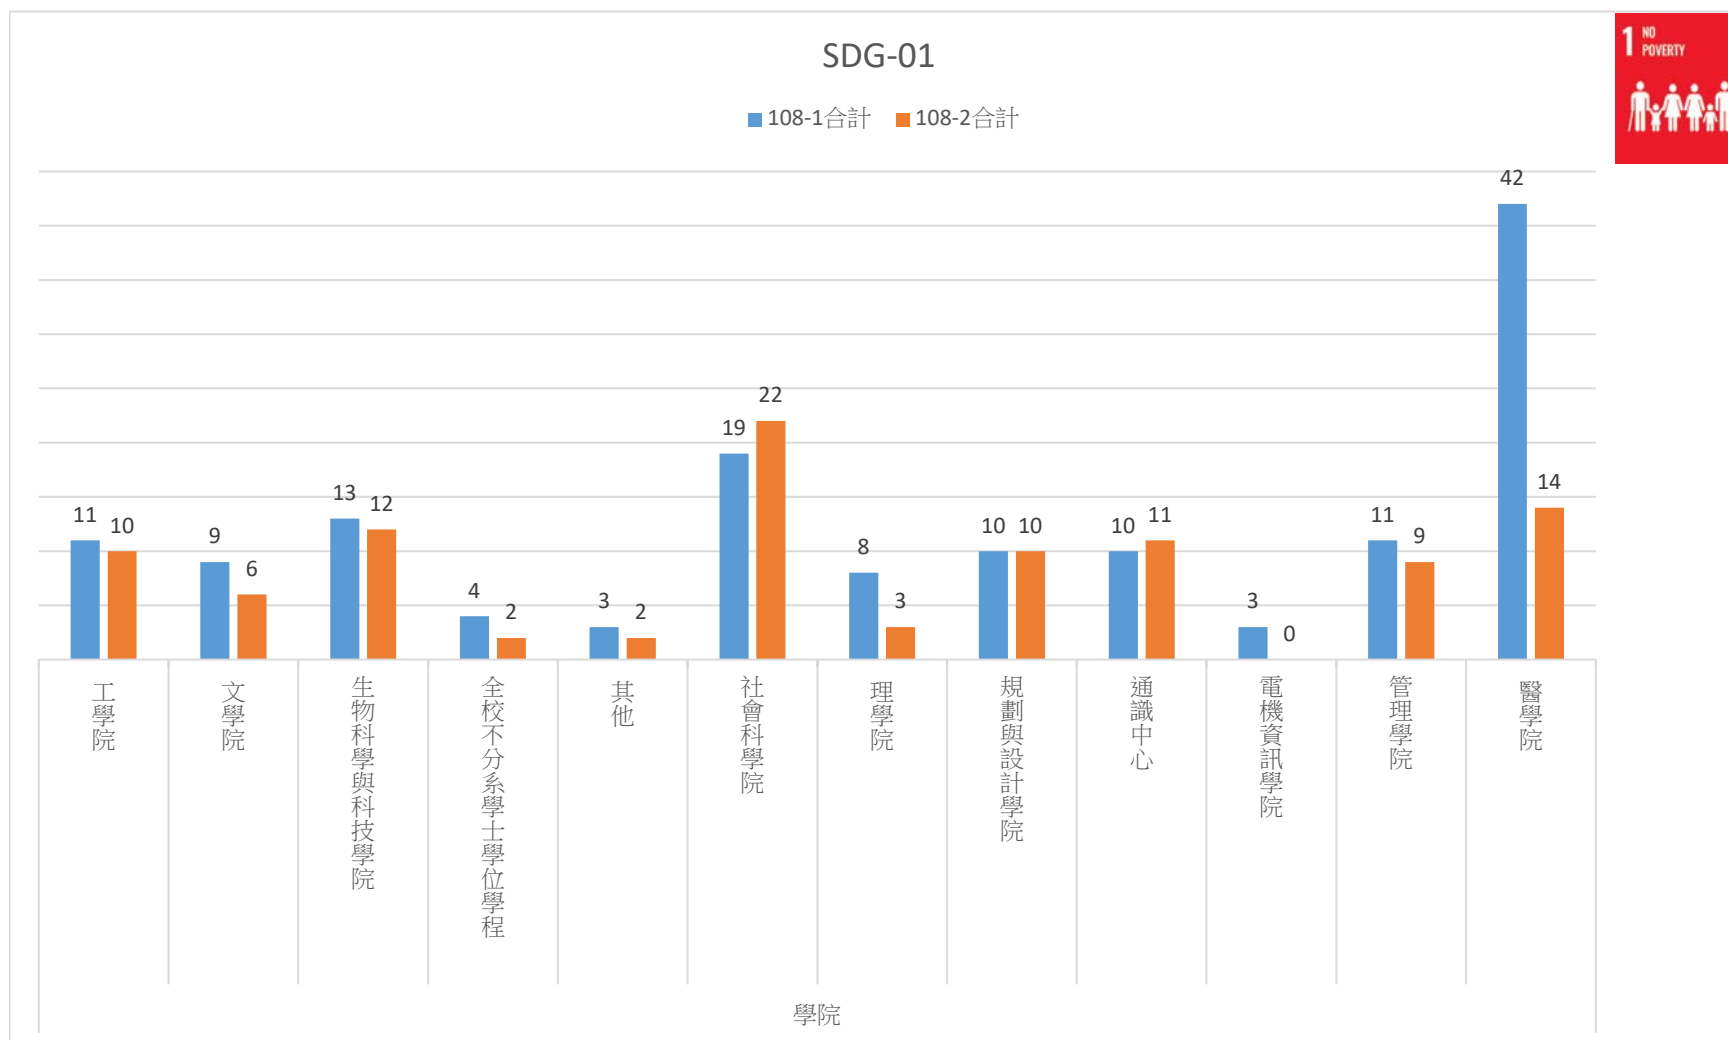

計數-開課序號	學院												
	工學院	文學院	生物科學	全校不分	其他	社會科學	理學院	規劃與設	通識中心	電機資訊	管理學院	醫學院	Total
108-1合計	11	9	13	4	3	19	8	10	10	3	11	42	143
108-2合計	10	6	12	2	2	22	3	10	11	0	9	14	101

計數-開課序號	學院												
	工學院	文學院	生物科學	全校不分	其他	社會科學	理學院	規劃與設	通識中心	電機資訊	管理學院	醫學院	Total
108-1合計	9	6	18	1	2	11	7	3	10	3	7	31	108
108-2合計	7	3	15	0	2	11	2	4	7	0	7	8	66