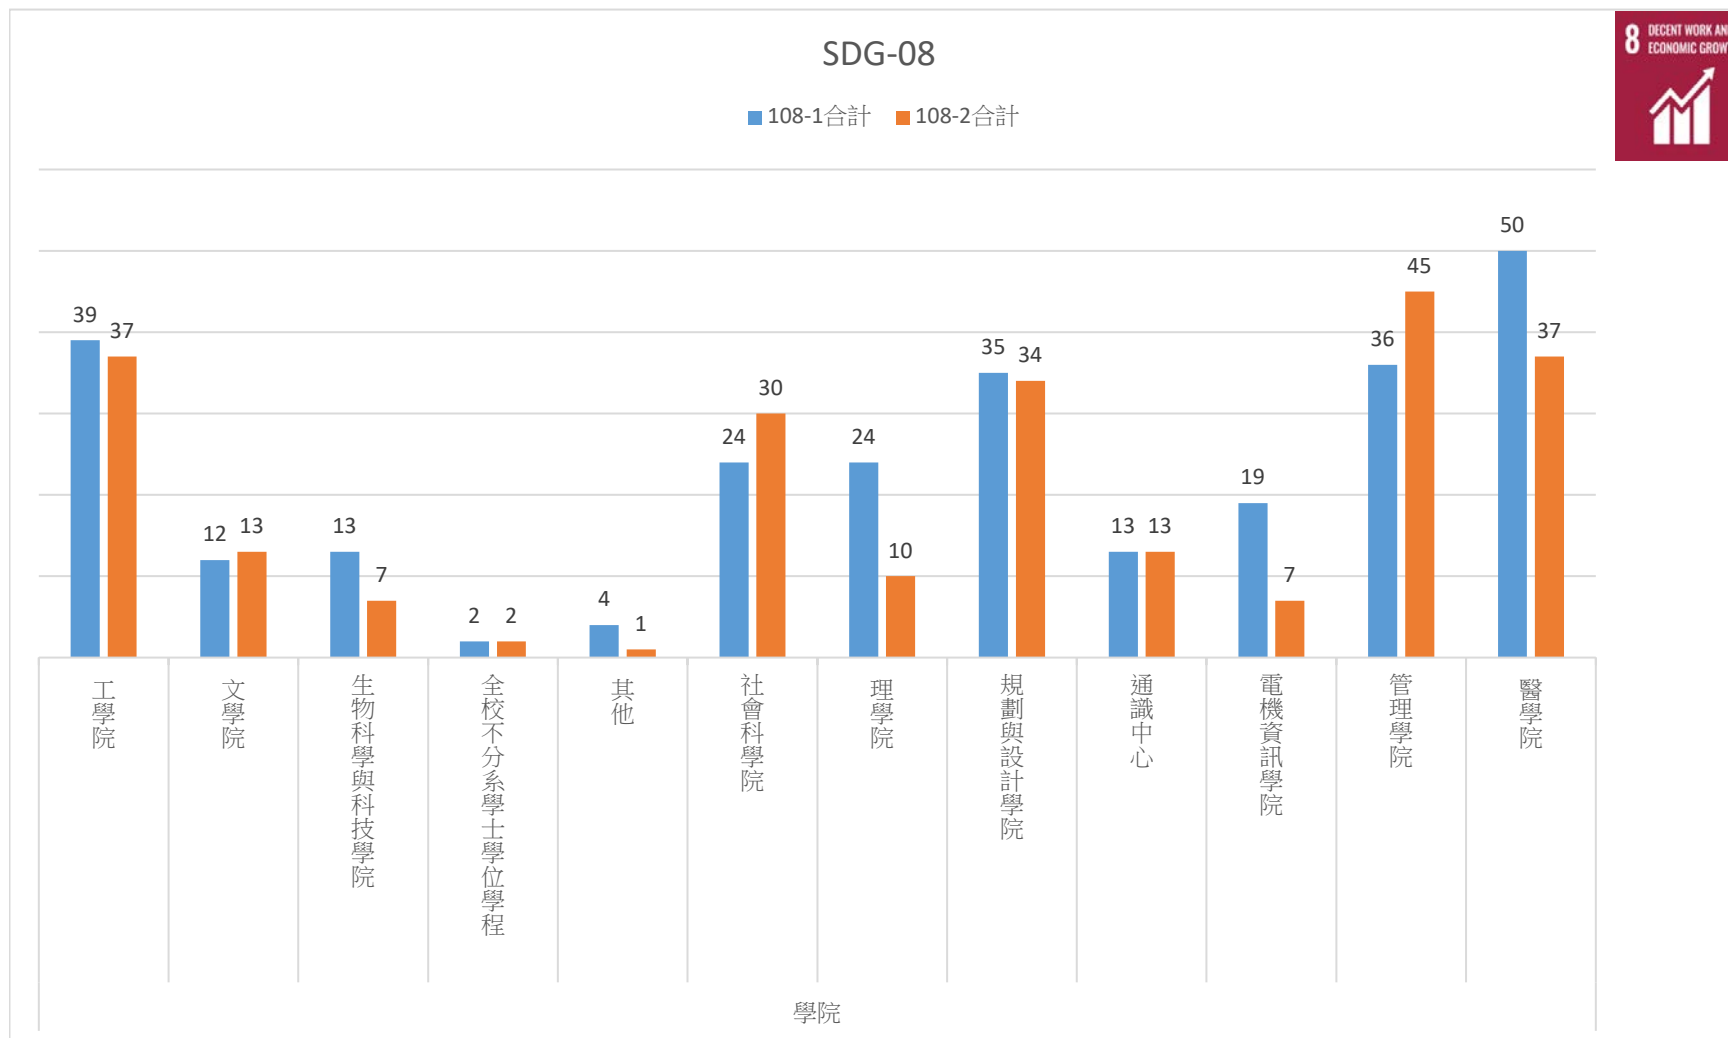

計數-開課序號	學院												
	工學院	文學院	生物科學	全校不分	其他	社會科學	理學院	規劃與設	通識中心	電機資訊	管理學院	醫學院	Total
108-1合計	39	12	13	2	4	24	24	35	13	19	36	50	271
108-2合計	37	13	7	2	1	30	10	34	13	7	45	37	236