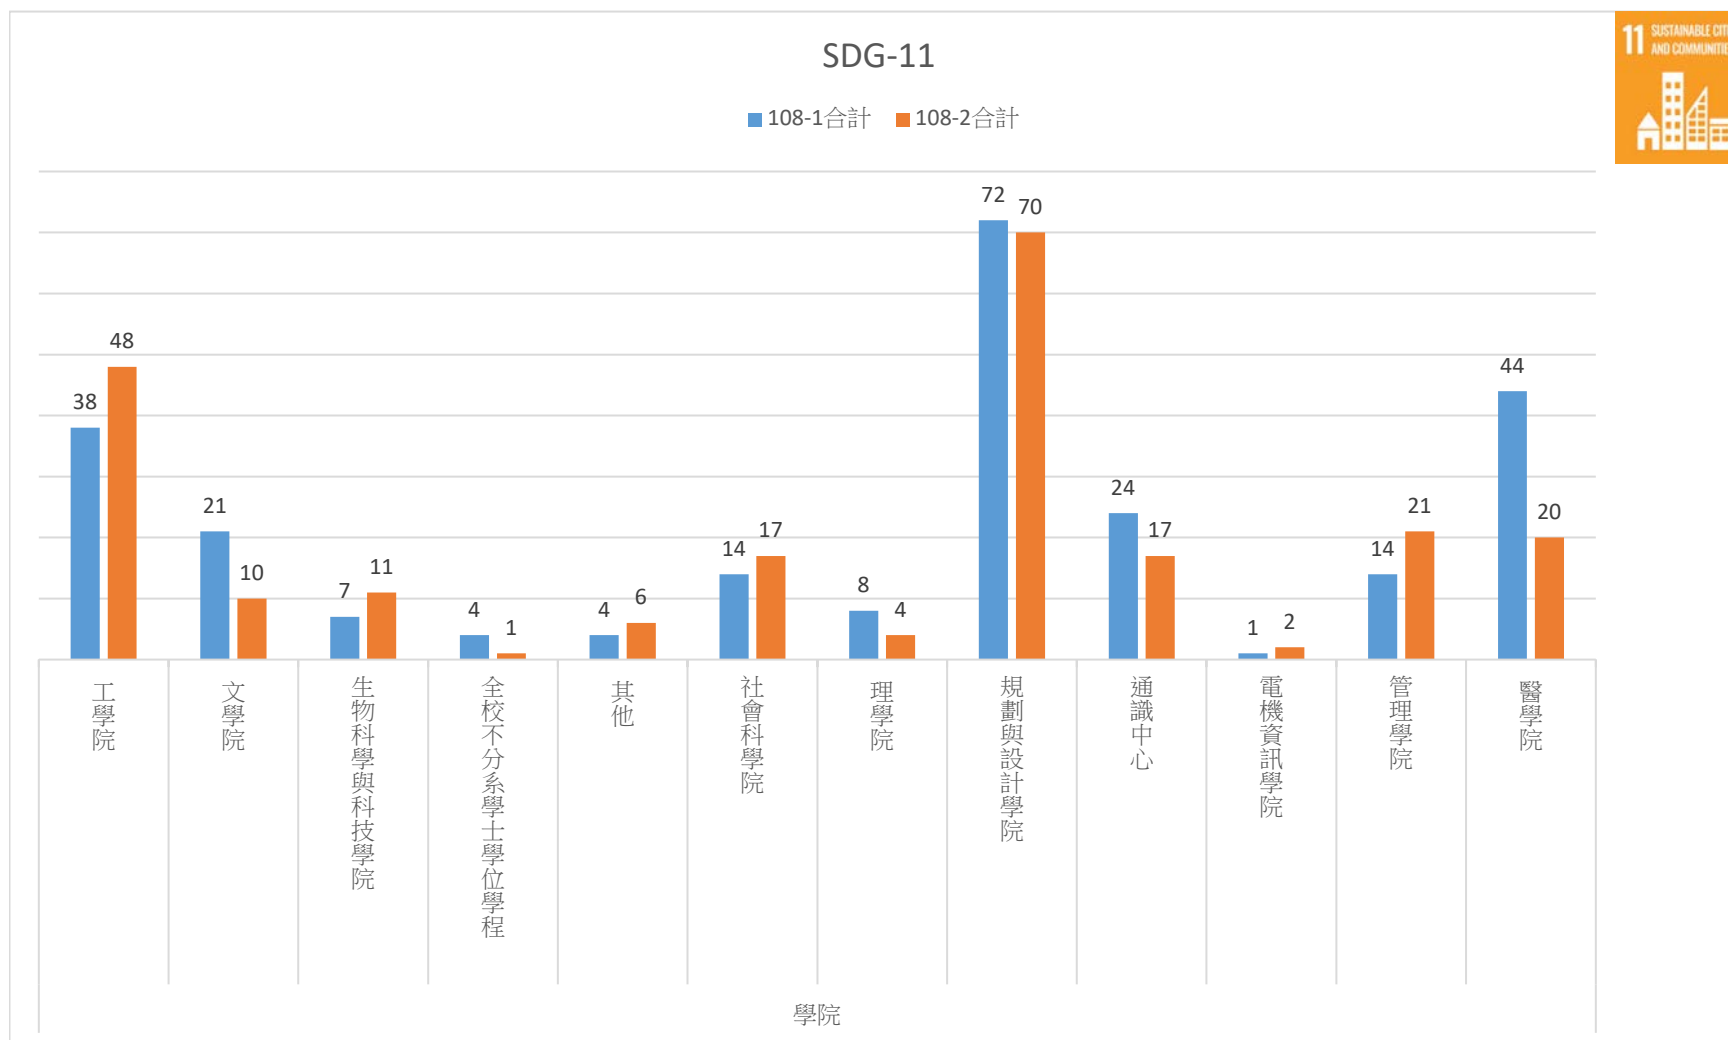

計數-開課序號	學院												
	工學院	文學院	生物科學	全校不分	其他	社會科學	理學院	規劃與設	通識中心	電機資訊	管理學院	醫學院	Total
108-1合計	38	21	7	4	4	14	8	72	24	1	14	44	251
108-2合計	48	10	11	1	6	17	4	70	17	2	21	20	227