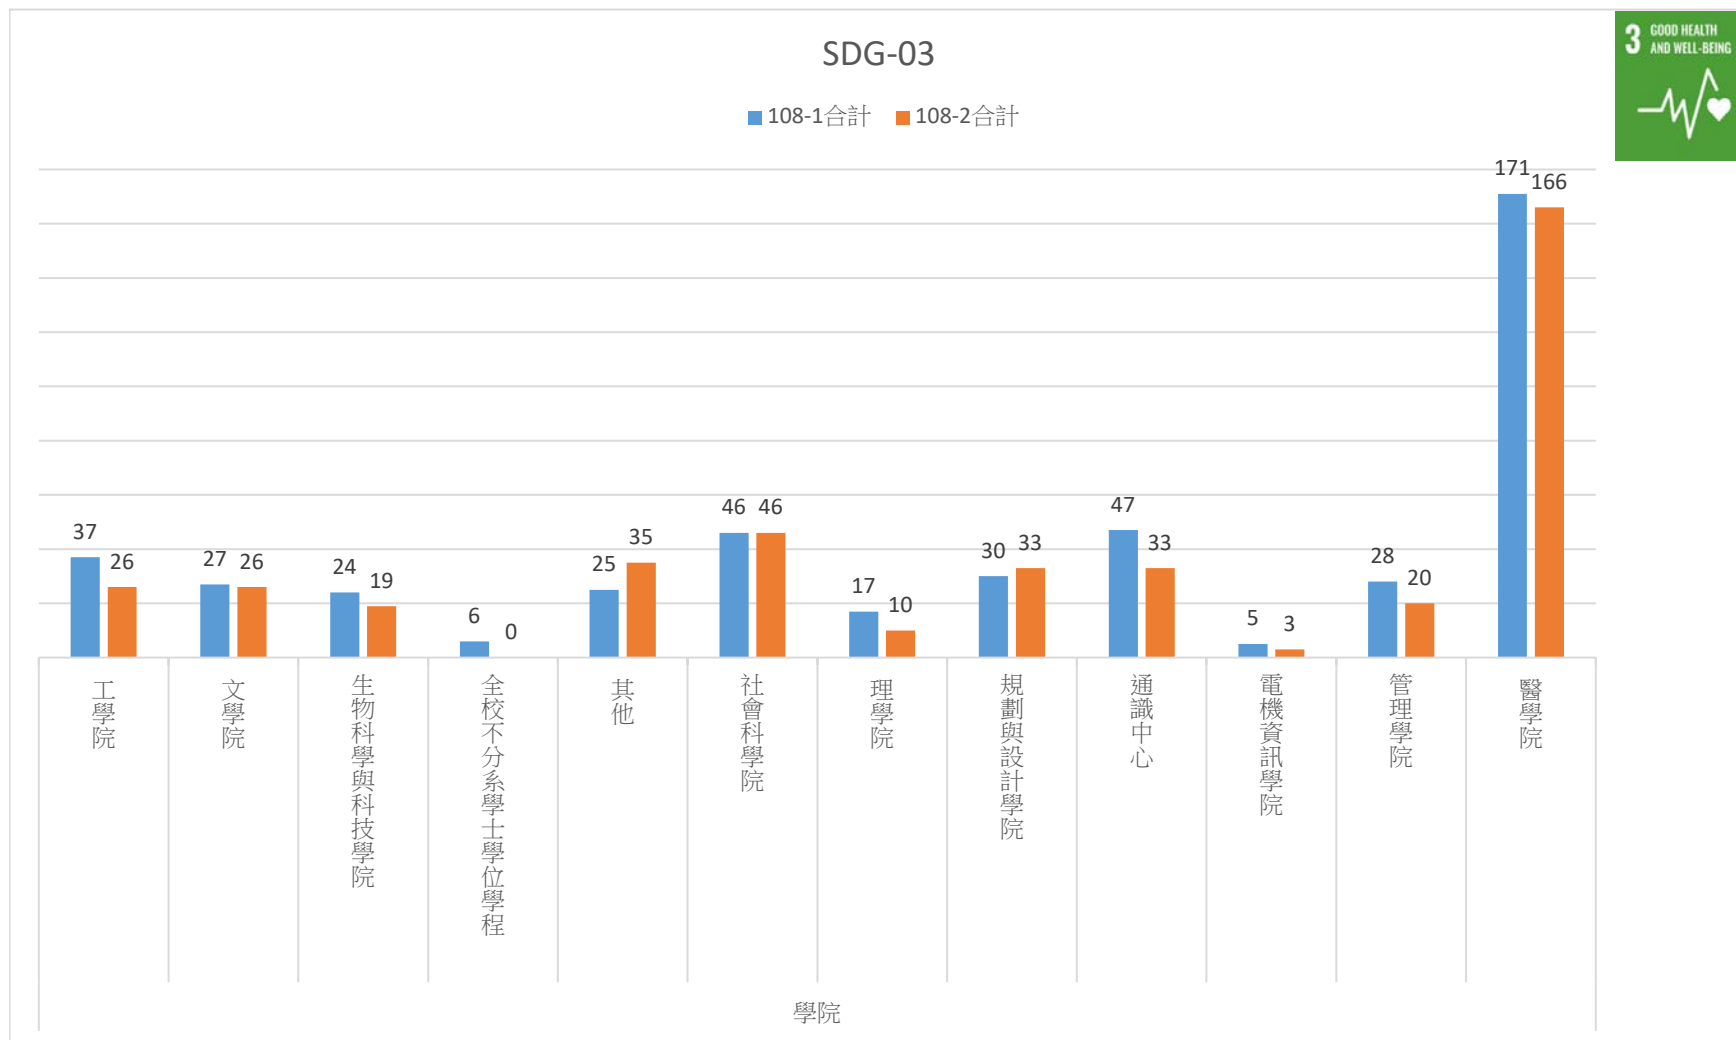

計數-開課序號	學院												
	工學院	文學院	生物科學	全校不分	其他	社會科學	理學院	規劃與設	通識中心	電機資訊	管理學院	醫學院	Total
108-1合計	37	27	24	6	25	46	17	30	47	5	28	171	463
108-2合計	26	26	19	0	35	46	10	33	33	3	20	166	417