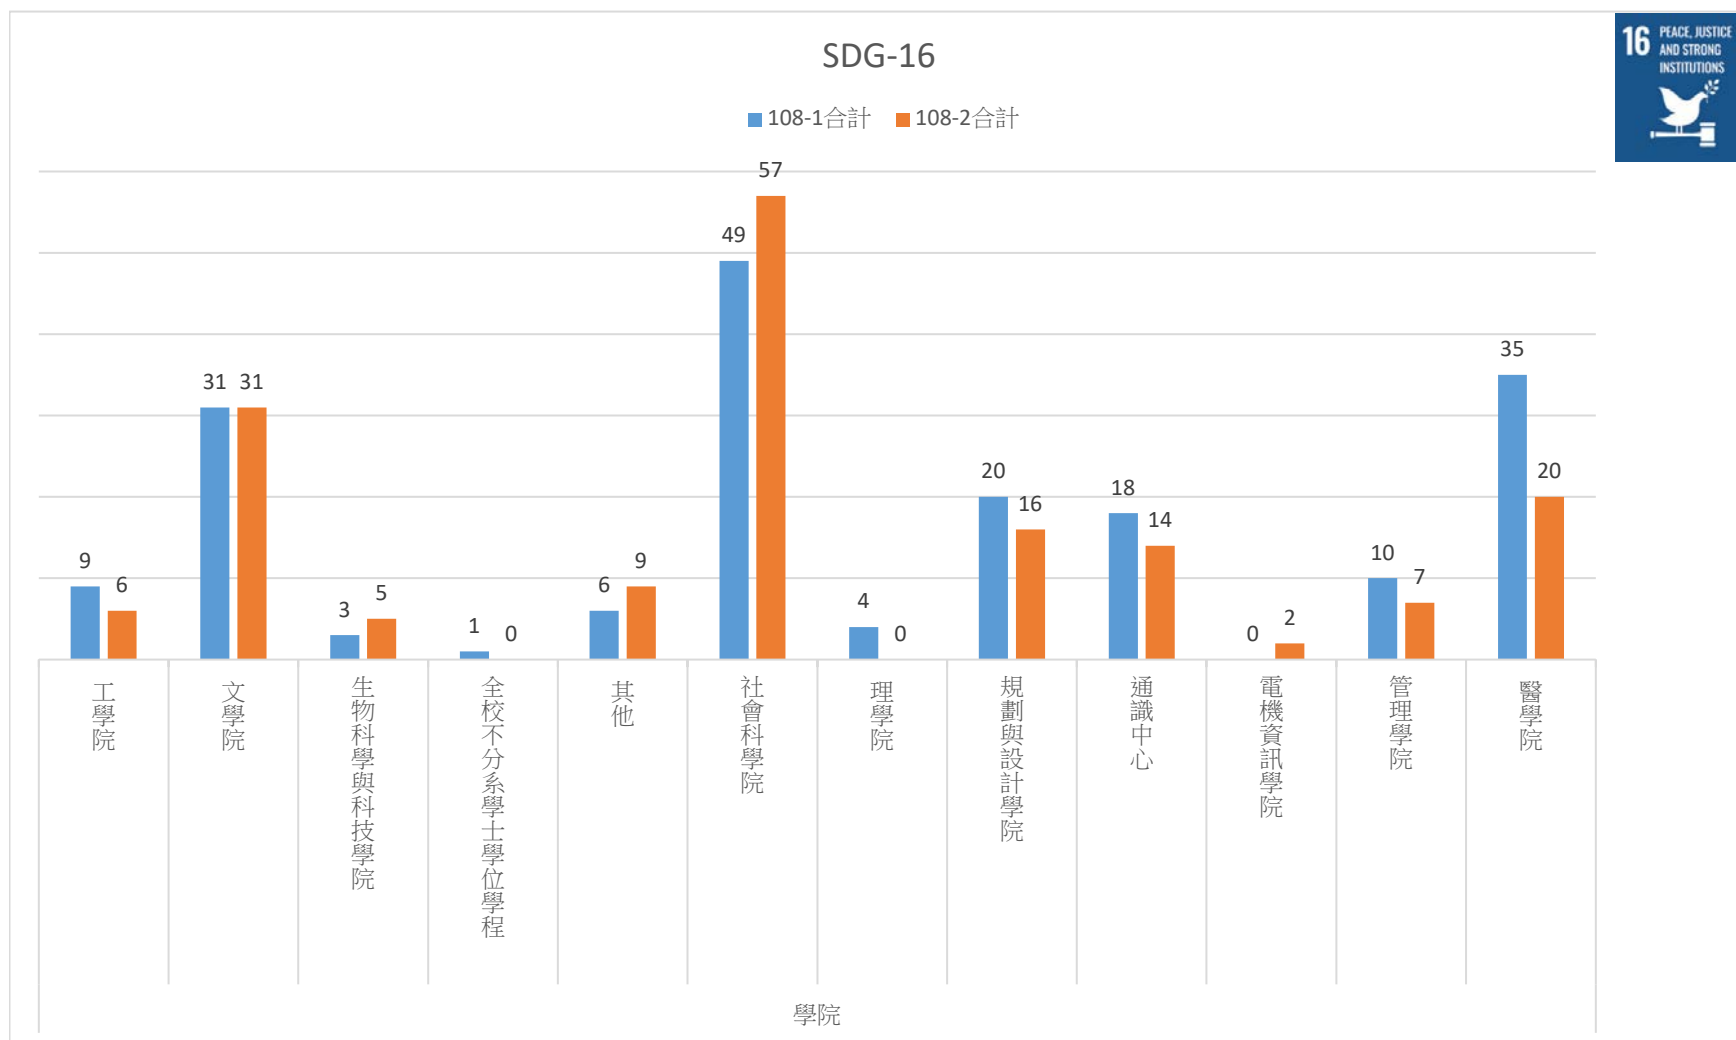

計數-開課序號	學院												
	工學院	文學院	生物科學	全校不分	其他	社會科學	理學院	規劃與設	通識中心	電機資訊	管理學院	醫學院	Total
108-1合計	9	31	3	1	6	49	4	20	18	0	10	35	186
108-2合計	6	31	5	0	9	57	0	16	14	2	7	20	167