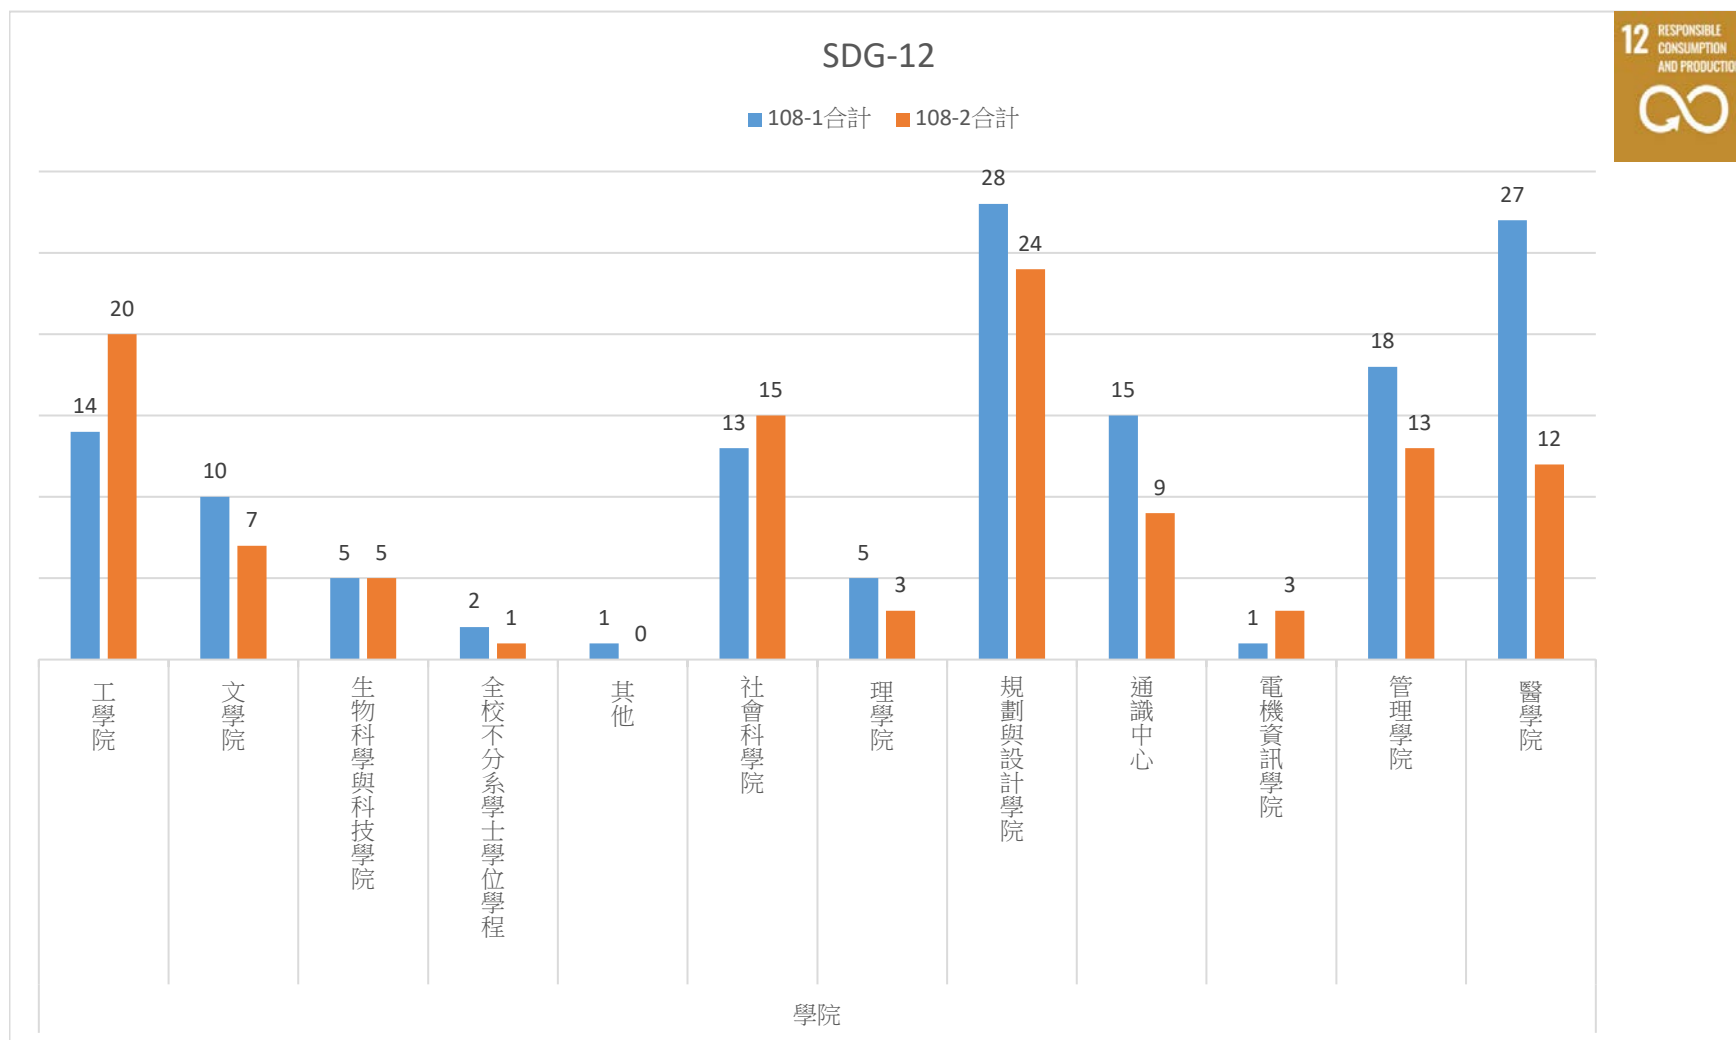

計數-開課序號	學院												
	工學院	文學院	生物科學	全校不分	其他	社會科學	理學院	規劃與設	通識中心	電機資訊	管理學院	醫學院	Total
108-1合計	14	10	5	2	1	13	5	28	15	1	18	27	139
108-2合計	20	7	5	1	0	15	3	24	9	3	13	12	112