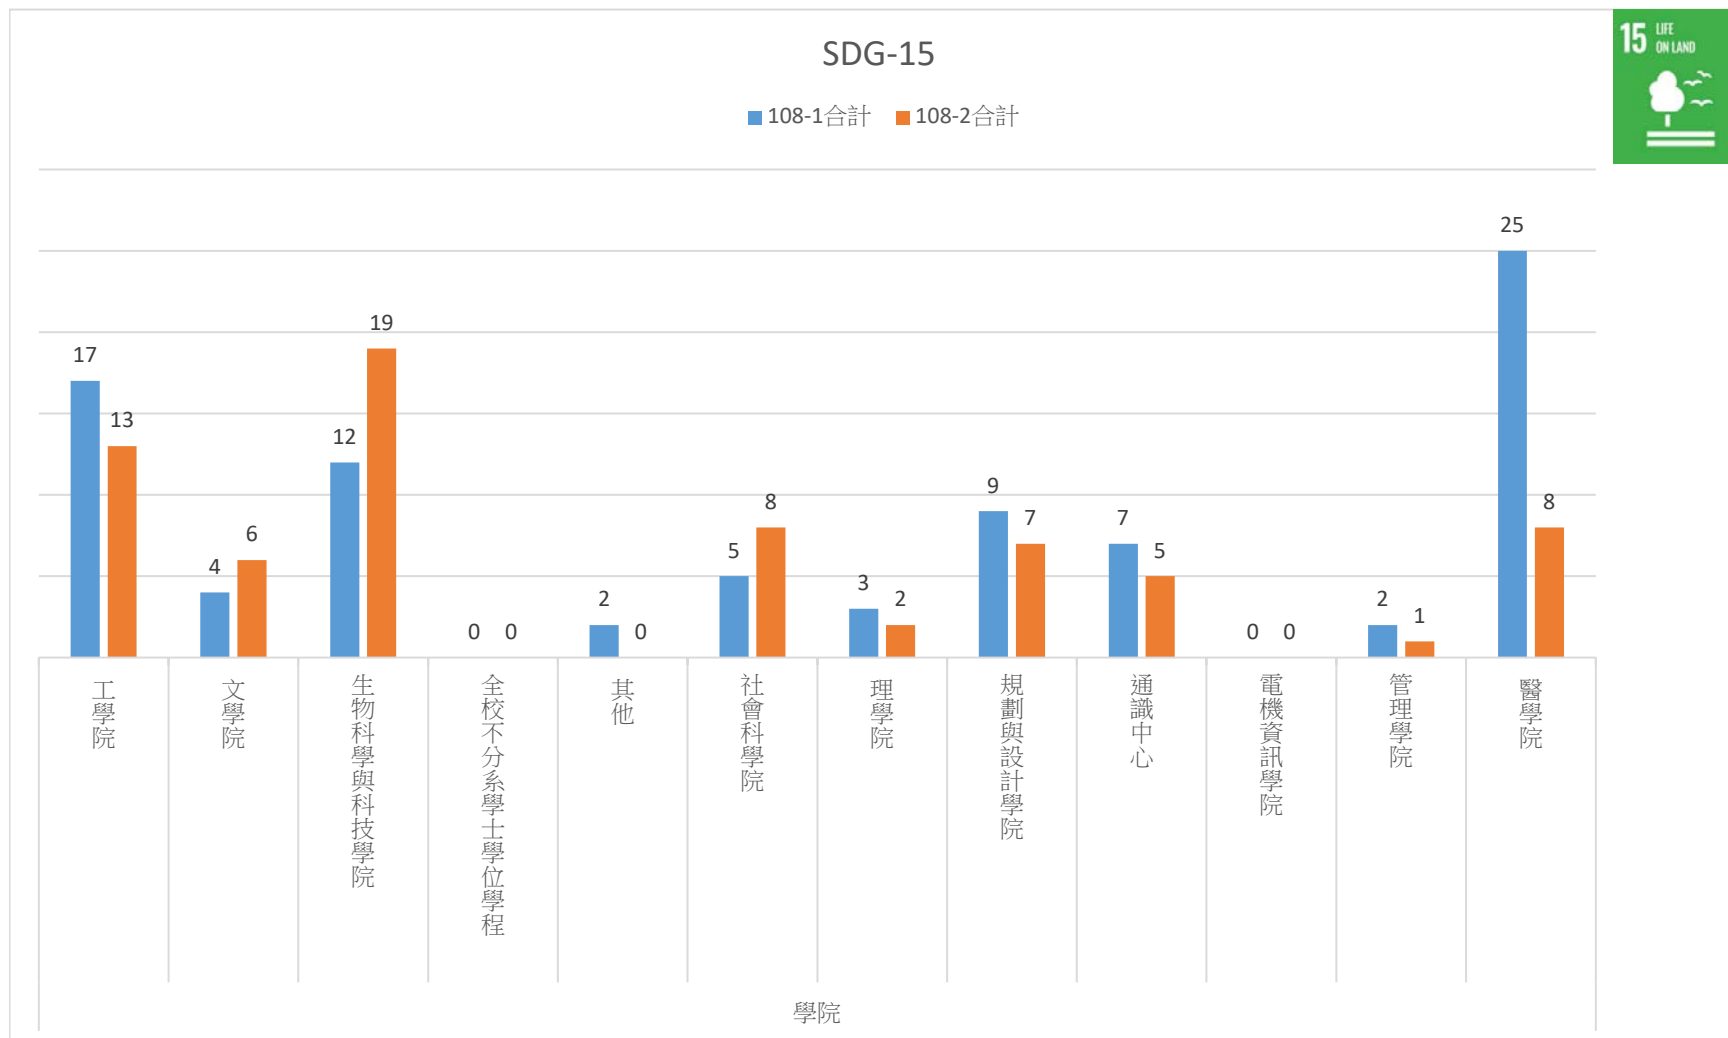

計數-開課序號	學院												
	工學院	文學院	生物科學	全校不分	其他	社會科學	理學院	規劃與設	通識中心	電機資訊	管理學院	醫學院	Total
108-1合計	17	4	12	0	2	5	3	9	7	0	2	25	86
108-2合計	13	6	19	0	0	8	2	7	5	0	1	8	69