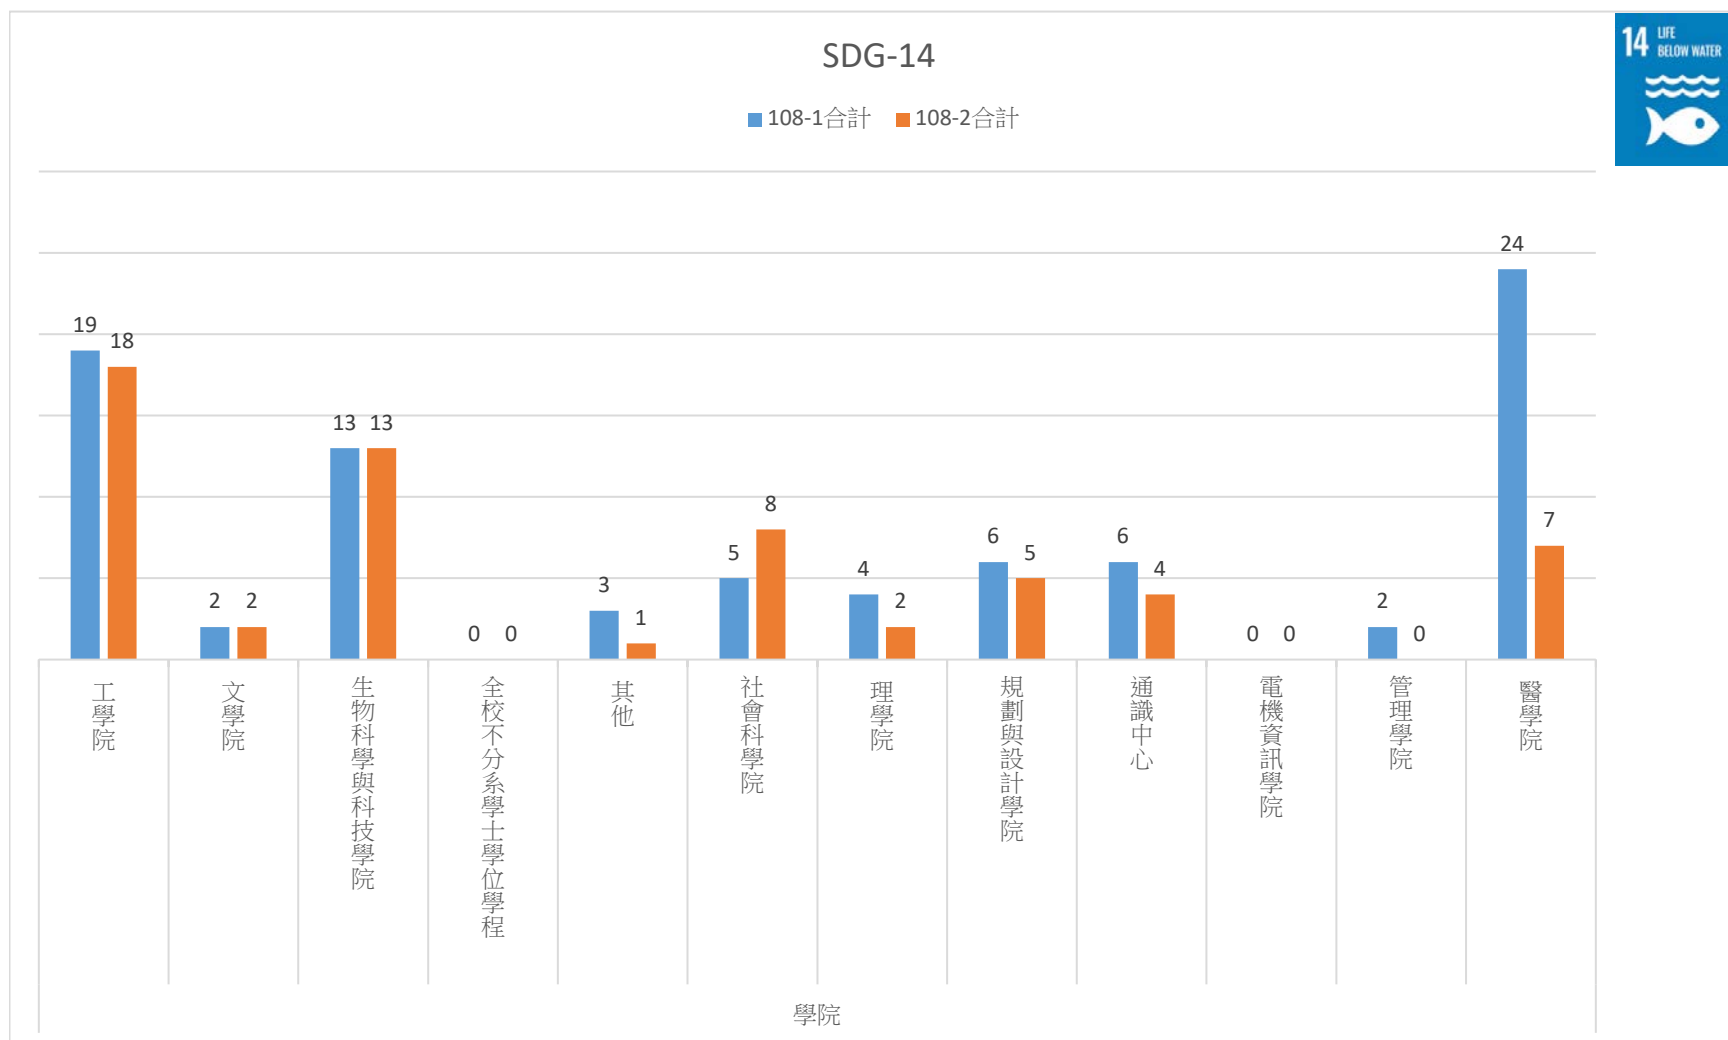

計數-開課序號	學院												
	工學院	文學院	生物科學	全校不分	其他	社會科學	理學院	規劃與設	通識中心	電機資訊	管理學院	醫學院	Total
108-1合計	19	2	13	0	3	5	4	6	6	0	2	24	84
108-2合計	18	2	13	0	1	8	2	5	4	0	0	7	60