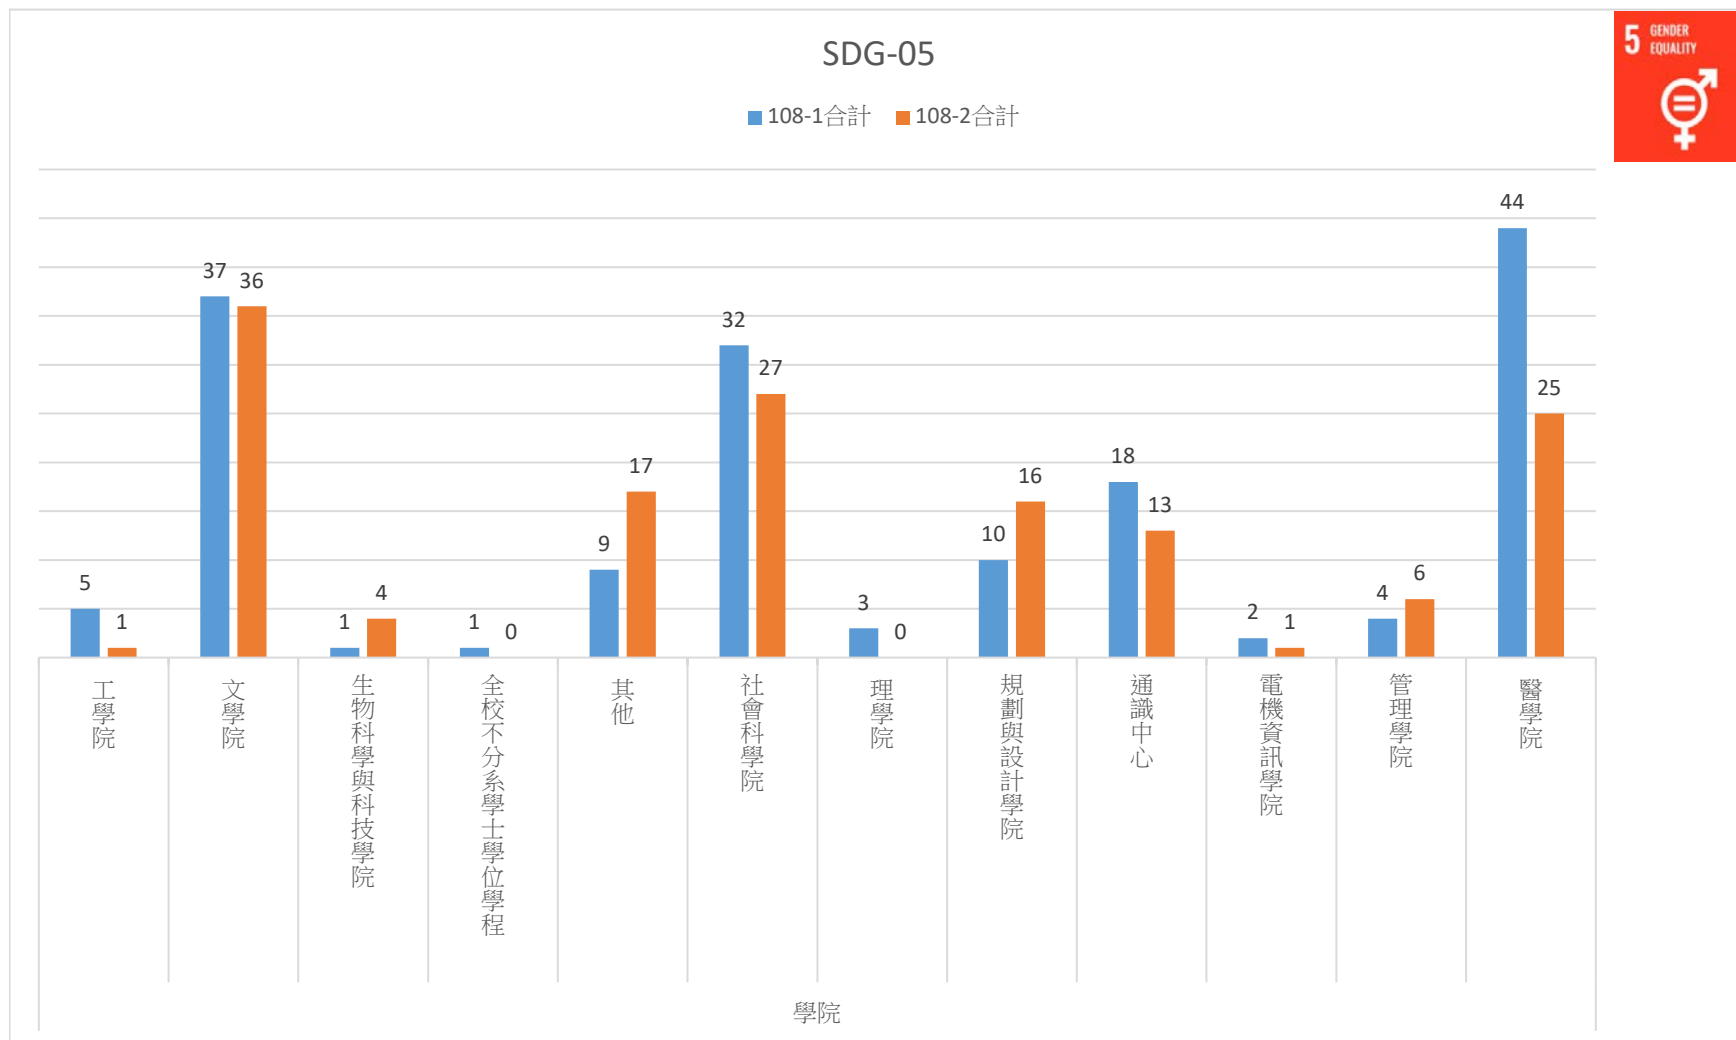

計數-開課序號	學院												
	工學院	文學院	生物科學	全校不分	其他	社會科學	理學院	規劃與設	通識中心	電機資訊	管理學院	醫學院	Total
108-1合計	5	37	1	1	9	32	3	10	18	2	4	44	166
108-2合計	1	36	4	0	17	27	0	16	13	1	6	25	146