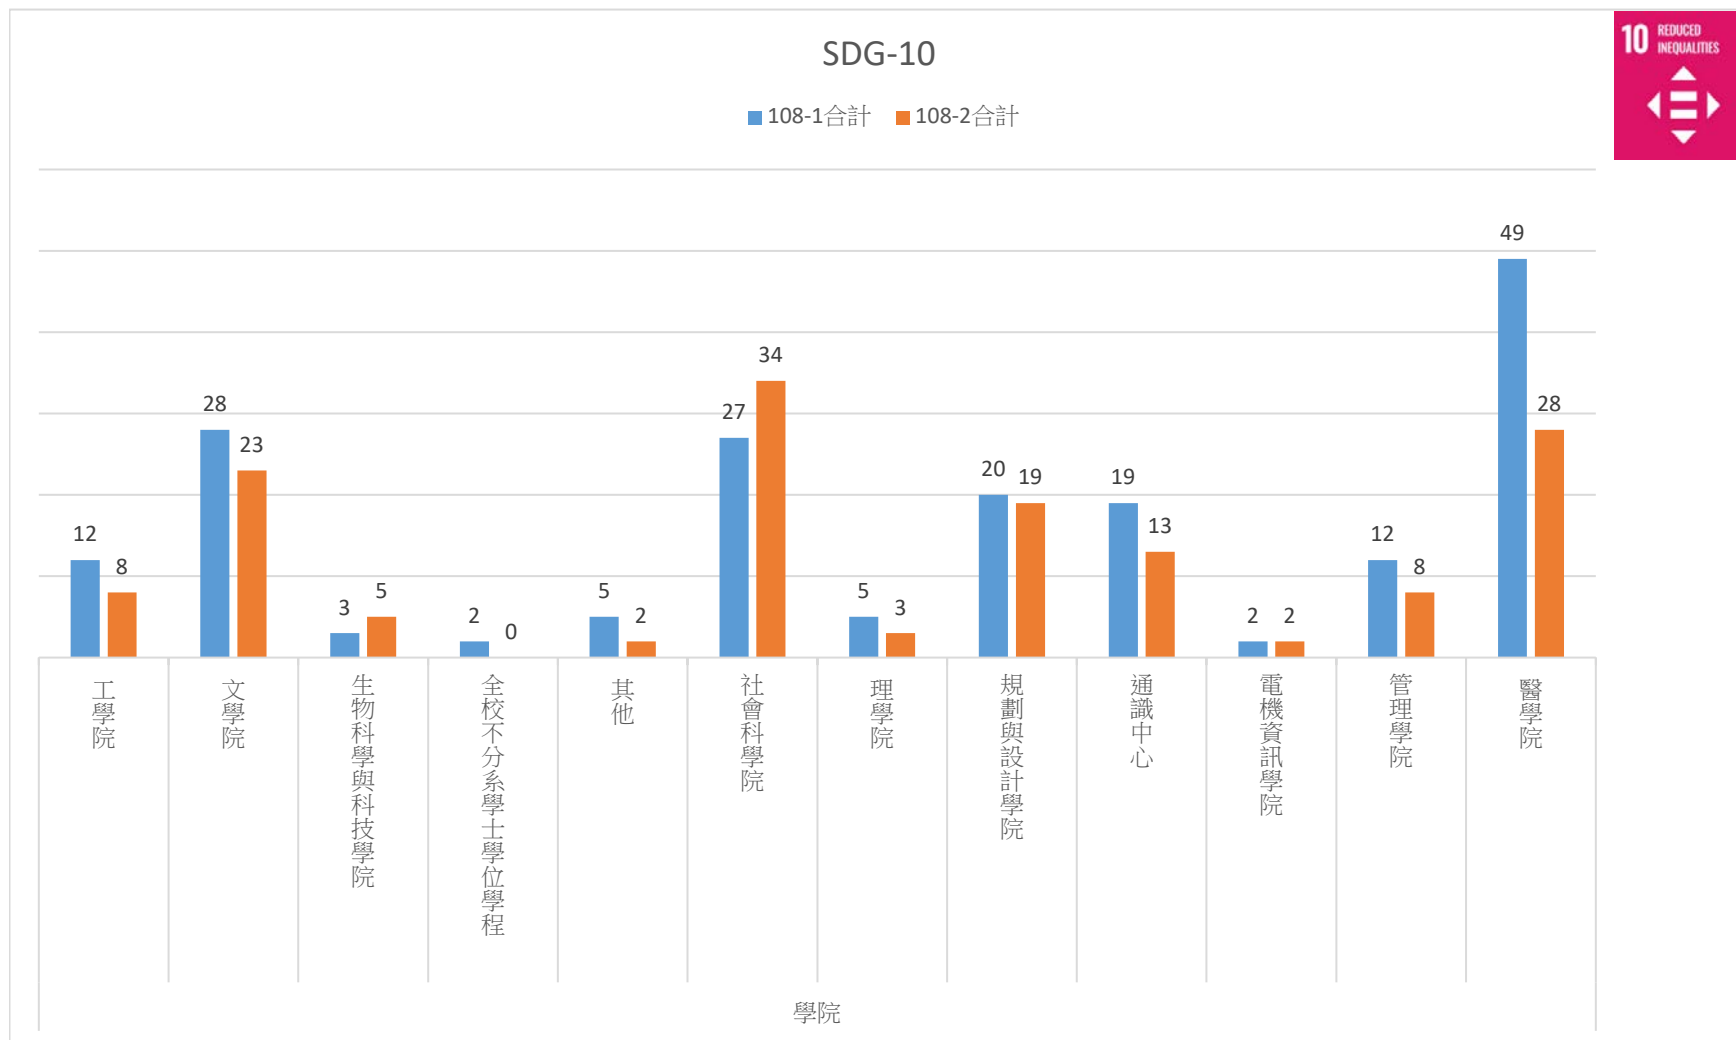

計數-開課序號	學院												
	工學院	文學院	生物科學	全校不分	其他	社會科學	理學院	規劃與設	通識中心	電機資訊	管理學院	醫學院	Total
108-1合計	12	28	3	2	5	27	5	20	19	2	12	49	184
108-2合計	8	23	5	0	2	34	3	19	13	2	8	28	145