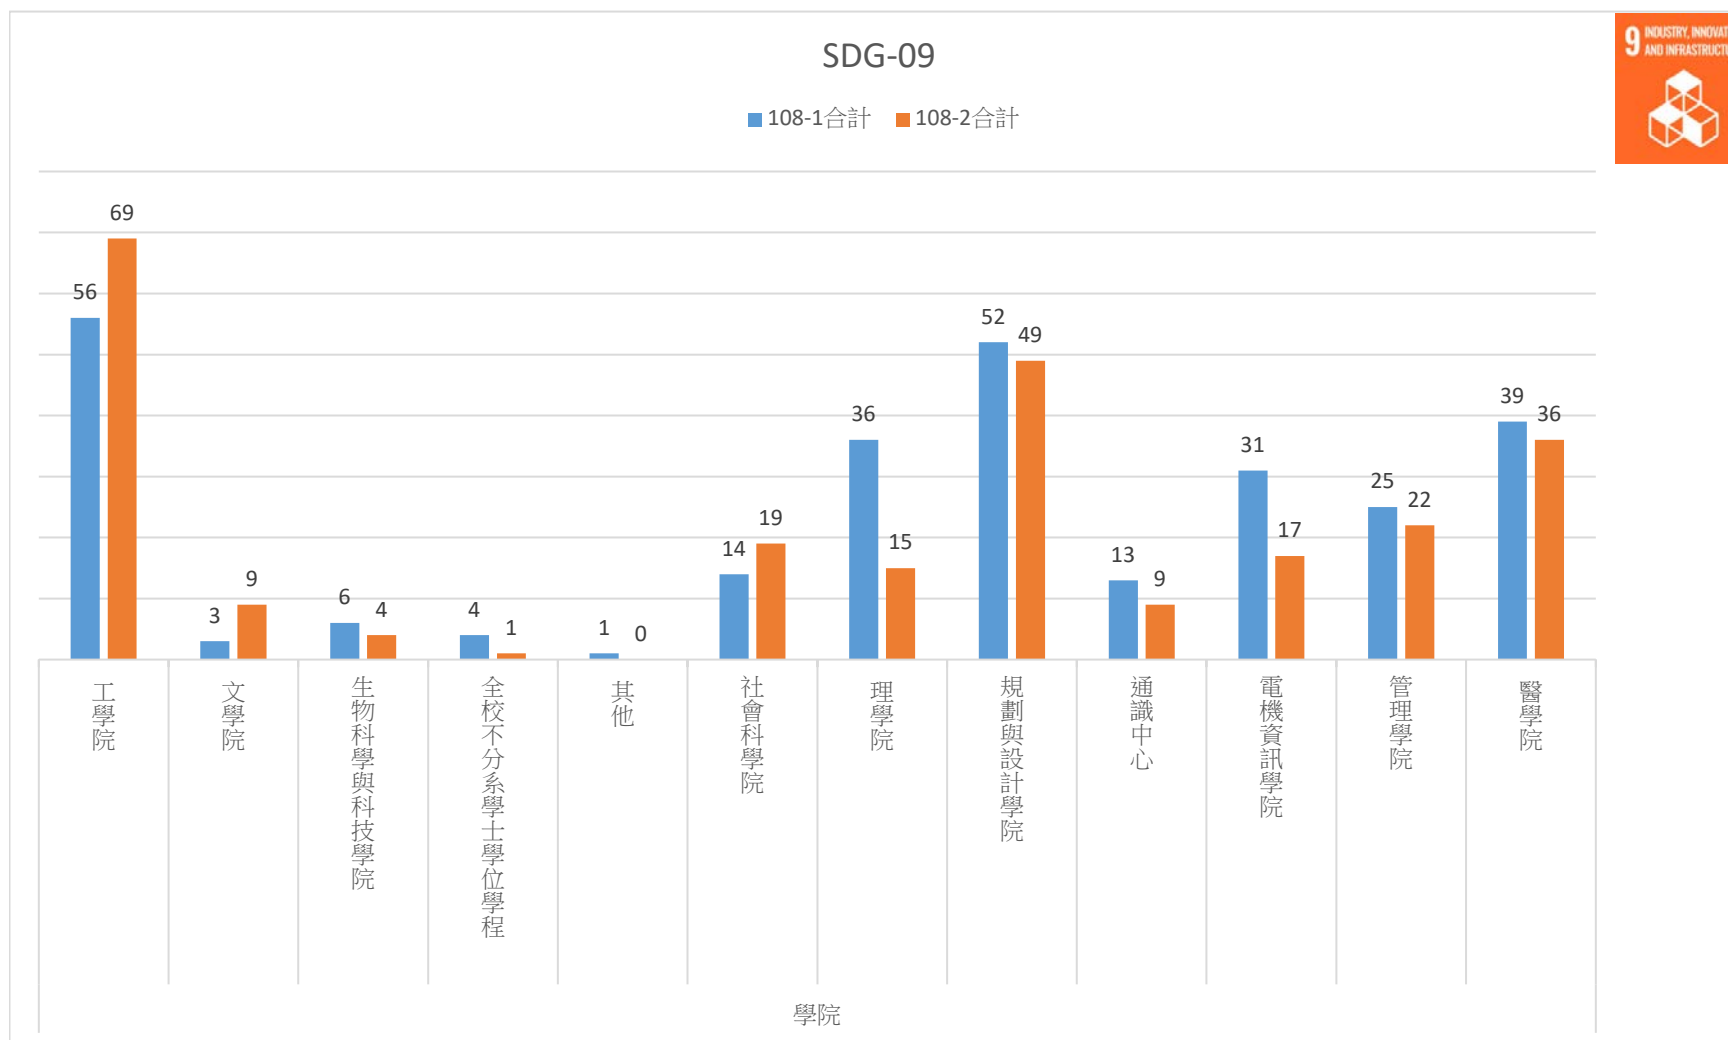

計數-開課序號	學院												
	工學院	文學院	生物科學	全校不分	其他	社會科學	理學院	規劃與設	通識中心	電機資訊	管理學院	醫學院	Total
108-1合計	56	3	6	4	1	14	36	52	13	31	25	39	280
108-2合計	69	9	4	1	0	19	15	49	9	17	22	36	250